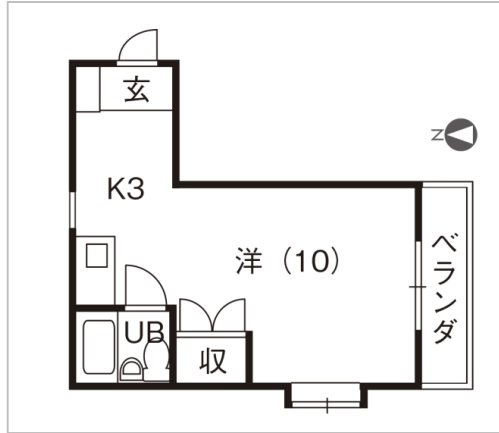

貸マンション

1R

福井市  
花月5丁目  
パセオ花月304

賃料  
3.3万円

敷金 6.6万円  
礼金 なし

通学区  
湊小学校  
光陽中学校

光インターネット込!※CATV料込 ※共益費込! ※南向き ※コンビニに近くで便利!

管理番号	
所在地	福井市花月5丁目
建物名	パセオ花月304
取引態様	仲介
共益費	込み
保険	金額 20000円/2年
構造	鉄骨造
詳細間取	
引渡/入居日	相談
駐車場	有 1
占有面積	28.20㎡ / 8.53坪
完成年月日	1990年03月
交通	バス:湊新町バス停 徒歩3分
設備	BT同室,トイレ,シャワー,IHクッキングヒーター,給湯,洗濯機置場,フローリング,出窓,照明器具付き,プロパンガス,エアコン,BS端子,CATV,インターネット... ※全てを表示できておりません。詳細は不動産ネット福井サイト内の物件ページ内にてご確認ください。
備考	