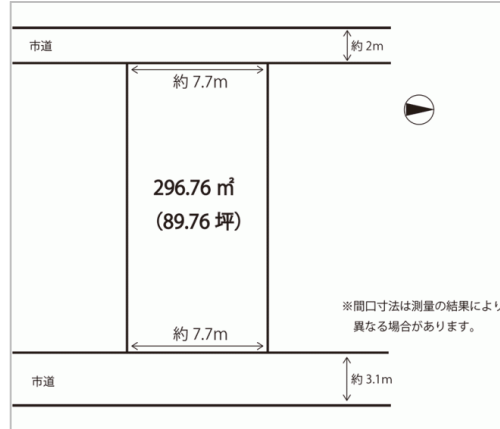

住宅用 土地

鯖江市
水落町3丁目

税込
600万円
坪単価:6.7万円

土地面積:296.76㎡(89.76坪)
私道負担面積:なし

通学区
神明小学校
中央中学校

福鉄神明駅580m、神明小学校400m、中央中学校350m、丹南病院450m等、徒歩圏内に生活施設が揃う便利で人気の町です。敷地の両面が道路に面している広い土地です。

| | |
|--------|--|
| 管理番号 | |
| 所在地 | 鯖江市水落町3丁目 |
| 区画名 | |
| 取引態様 | 仲介 |
| 手数料 | 要 |
| 地目 | 宅地 |
| 用途地域 | 1種住居 |
| 建ぺい率 | 60% |
| 容積率 | 200% |
| 最適用途 | |
| 都市計画法 | 非線引区域 |
| 引渡/入居日 | 相談 |
| 湯権 | |
| 下水道 | 公共下水道 |
| 交通 | 電車:福井鉄道福武線神明駅 徒歩580m |
| 設備 | プロパンガス, 上水道, 下水道, セットバック要 |
| 備考 | 1解体整地後のお渡しとなります。 建物付きでの販売もご相談ください(販売価格 320万円) 建物付きの場合、一部借地箇所があります(地代50,400円/年) 詳細... ※全てを表示できておりません。詳細は不動産ネット福井サイト内の物件ページ内にてご確認ください。 |