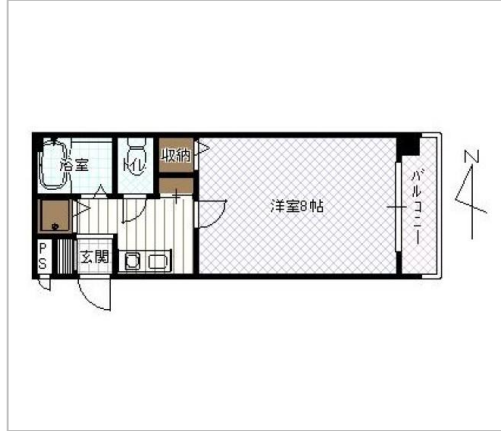

JR福井駅近くの人気物件!! ※CATV料込

管理番号	
所在地	福井市日之出1丁目
建物名	シャンパーニュ福井駅東401
取引態様	仲介
共益費	込み
保険	金額 18000円/2年
構造	鉄骨造
詳細間取	
引渡/入居日	相談
駐車場	有
占有面積	23.93㎡ / 7.23坪
完成年月日	1997年12月
交通	電車:JR福井駅 徒歩7分
設備	BT別室,ウォシュレット,IHクッキングヒーター,給湯,洗濯機置場,照明器具付き,プロパンガス,エアコン,CA TV,TVモニターインターホン,収納スペース,外... ※全てを表示できておりません。詳細は不動産ネット福井サイト内の物件ページ内にてご確認ください。
備考	家賃保証会社加入必須。