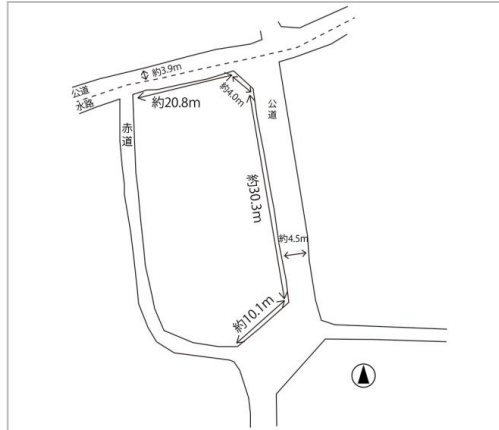

住宅用 土地

鯖江市
中戸口町

税込
426万円
坪単価:2万円

土地面積:705.57㎡(213.43坪)
私道負担面積:なし

通学区
北中山小学校
東陽中学校

豊かな自然の中戸口町で213坪の広い土地です。 四方道路で日当たり、風通しを遮るものはありません。 ランドスケープ申し分なし。 人気の平屋建築にもお勧めの土地です。

管理番号	
所在地	鯖江市中戸口町
区画名	
取引態様	仲介
手数料	要
地目	宅地
用途地域	無指定
建ぺい率	70%
容積率	200%
最適用途	
都市計画法	非線引区域
引渡/入居日	即可
湯権	
下水道	個別浄化
交通	電車:JR北陸本線北鯖江駅 徒歩6500m
設備	プロパンガス,上水道,浄化槽,側溝
備考	敷地西側と東側は赤道に接面。敷地一部の地目が畑の為、農業従事者以外は農地法許可又は地目変更を要する。