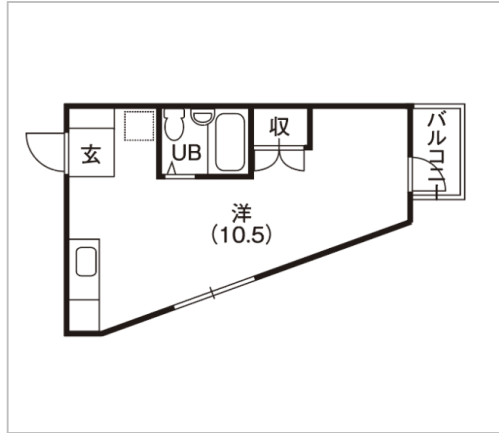

貸マンション

1DK

福井市
藤島町
ピーチジョー県大22

賃料
2.2万円

敷金 なし
礼金 なし

通学区
東藤島小学校
大東中学校

敷金、礼金、共益費込! インターネット料込!

管理番号	
所在地	福井市藤島町
建物名	ピーチジョー県大22
取引態様	仲介
共益費	3000円(税込)
保険	加入要
構造	RC
詳細間取	
引渡/入居日	相談
駐車場	有 1
占有面積	22.00㎡ / 6.65坪
完成年月日	1992年3月
交通	電車:越前島橋駅 徒歩3分
設備	洗濯機置場,エアコン,オートロック,バルコニー, 敷金ゼロ,礼金ゼロ
備考	防犯カメラ、オートロック付!