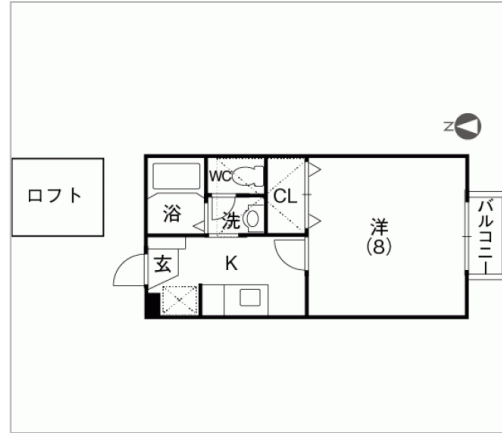

貸マンション

1K

吉田郡永平寺町
松岡室
グリーンやなど

賃料
4.5万円

敷金 4.5万円
礼金 なし

通学区
松岡小学校
松岡中学校

観音町駅から徒歩3分! ショッピングセンターまで徒歩5分! 2Fはロフト付!

管理番号	
所在地	吉田郡永平寺町松岡室
建物名	グリーンやなど
取引態様	貸主
共益費	3000円
保険	加入要
構造	軽量鉄骨造
詳細間取	+ロフト
引渡/入居日	相談
駐車場	有
占有面積	30.09㎡ / 9.1坪
完成年月日	1998年
交通	電車: 観音町駅 徒歩3分
設備	BT別室, 洗濯機置場, フローリング, ロフト, エアコン, BS端子, CATV, 外物置, バルコニー, 南向き, 礼金ゼロ, 仲介手数料ゼロ
備考	■CATV料無料 ■インターネット料無料 ■ガスコンロ付 ■防音に優れたペアガラス使用 ■敷地内にガスコイン乾燥機あり