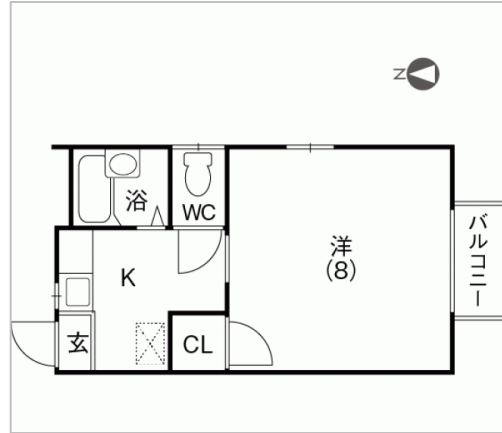

貸マンション

1K

吉田郡永平寺町
松岡室
メゾンやなど

賃料
3.4万円

敷金 4万円
礼金 なし

通学区
松岡小学校
松岡中学校

観音町駅から徒歩3分! ショッピングセンターまで徒歩5分! 全室南向きで日当たり良好!

管理番号	
所在地	吉田郡永平寺町松岡室
建物名	メゾンやなど
取引態様	貸主
共益費	3000円
保険	加入要
構造	木造
詳細間取	
引渡/入居日	相談
駐車場	有
占有面積	23.55㎡ / 7.12坪
完成年月日	1995年
交通	電車: 観音町駅 徒歩3分
設備	BT別室, 洗濯機置場, フローリング, エアコン, CATV, 外物置, バルコニー, 南向き, 礼金ゼロ, 仲介手数料ゼロ
備考	■CATV料無料 ■インターネット料無料 ■ガスコンロ付 ■防寒・防音に優れたダブルサッシ使用 ■敷地内にガスコイン乾燥機あり