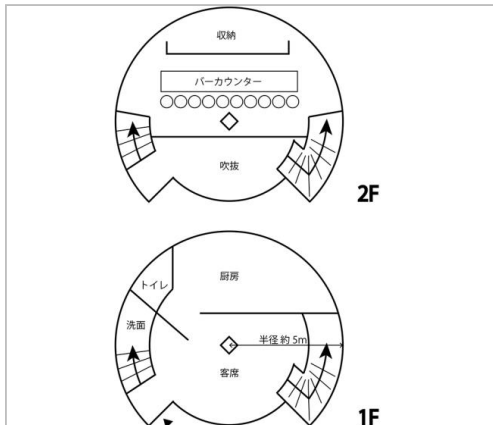

管理番号	
所在地	越前市村国3丁目
建物名	
取引態様	仲介
保険	
総階数(地上)	2階
構造	鉄骨造
詳細間取	
引渡/入居日	相談
下水道	集中浄化
駐車場	有
完成年月日	1990年6月
交通	電車:JR北陸本線武生駅 徒歩1400m 徒歩18分
設備	ウォシュレット、トイレ、暖房便座、風呂なし、カウンターキッチン、ガスコンロ有、給湯、照明器具付き、プロパンガス、冷蔵庫、エアコン、収納スペース、駐輪場、日当り良... ※全てを表示できておりません。詳細は不動産ネット福井サイト内の物件ページ内にてご確認ください。
備考	