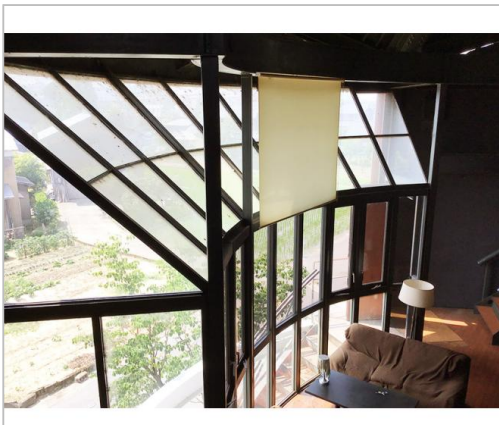

貸家

2

越前市  
村国3丁目

賃料

15万円

敷金 45万円  
礼金 なし

通学区  
国高小学校  
武生第二中学校

ロケットみたいな外観の気になる見た目、鉄骨造り貸店舗です。1Fはおしゃれなフロアーフト。メゾネット風の作りで、まるでワンフロアに1F2Fがあるよう。広く使えます。残った施設は使いたい放題!メイン通り沿い、三方道路、駐車場3台!(他店舗共有)