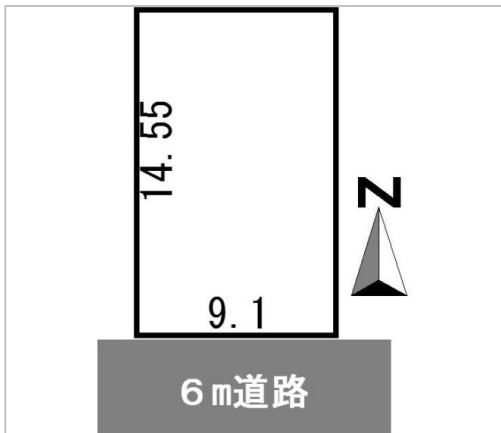

住宅用 土地

福井市
運動公園4丁目

750 税込
万円

土地面積:132.37㎡(40.04坪)
私道負担面積:なし

通学区
社西小学校
至民中学校

南向きの閑静な住宅地。今までに建築がなされていない更地です！社西小学校やワッセもすぐです！

管理番号	50-166
所在地	福井市運動公園4丁目
区画名	
取引態様	代理
手数料	要
地目	宅地
用途地域	1種低層
建ぺい率	60%
容積率	100%
最適用途	
都市計画法	市街化区域
引渡/入居日	即可
湯権	
下水道	公共下水道
交通	バス:運動公園線1丁目バス停 徒歩1分
設備	プロパンガス,上水道,下水道,側溝
備考	