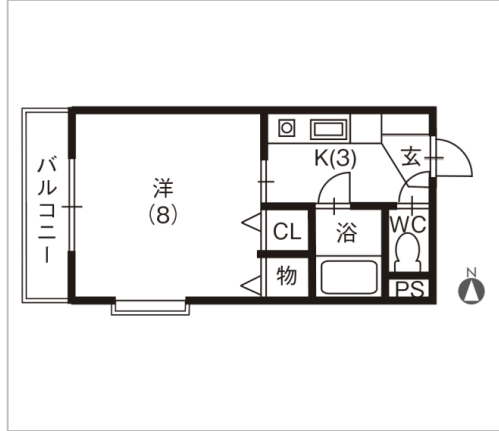

貸マンション

1K

福井市
文京2丁目
すいせん渡辺マンション

賃料
4.2万円

敷金 4.2万円
礼金 なし

通学区
明道中学校

田原町商店街近く

管理番号	
所在地	福井市文京2丁目
建物名	すいせん渡辺マンション
取引態様	仲介
共益費	込み
保険	金額 20000円/2年
構造	鉄骨造
詳細間取	
引渡/入居日	相談
駐車場	有 1
占有面積	26.60㎡ / 8.04坪
完成年月日	1994年12月
交通	バス: 田原町バス停 徒歩2分
設備	BT別室, エアコン, インターネット無料, バルコニー, 礼金ゼロ
備考	水道料2,000円/月