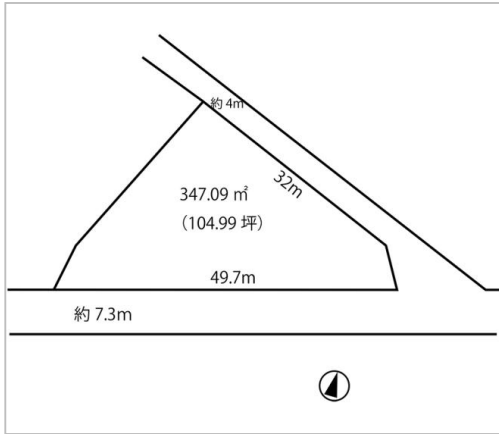

住宅用 土地

鯖江市
河和田町

税込
368万円
坪単価:3.5万円

土地面積:347.09㎡(104.99坪)
私道負担面積:なし

通学区
河和田小学校
東陽中学校

人気の河和田地区。2方接面で広い間口。広々104.99坪。アイデア次第で面白い使い方ができる敷地です。

管理番号	
所在地	鯖江市河和田町
区画名	
取引態様	仲介
手数料	要
地目	宅地
用途地域	1種住居
建ぺい率	60%
容積率	200%
最適用途	
都市計画法	非線引区域
引渡/入居日	即可
湯権	
下水道	
交通	
設備	
備考	