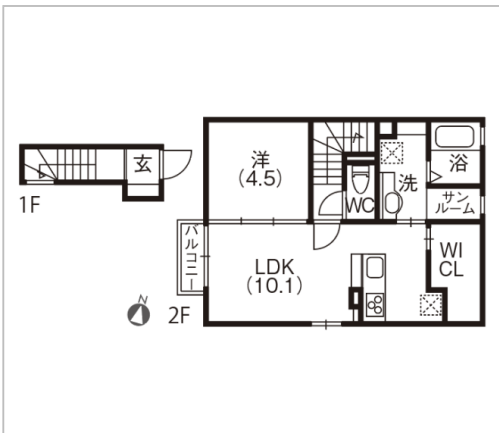

貸アパート

1LDK

福井市
日光1丁目

グレースフィアノ日光201

賃料

5.75万円

敷金 11.5万円

礼金 11.5万円

通学区
湊小学校
光陽中学校

光ネット料0円(無線) CATV視聴料0円、オール電化 ウォークインクローゼット、屋外物置付

管理番号	
所在地	福井市日光1丁目
建物名	グレースフィアノ日光201
取引態様	仲介
共益費	6000円
保険	金額 20000円/2年
構造	鉄骨造
詳細間取	
引渡/入居日	相談
駐車場	有 1
占有面積	44.90㎡ / 13.58坪
完成年月日	2019年3月
交通	電車:福井大学前西福井駅 徒歩10分
設備	BT別室,ウォシュレット,追焚機能,システムキッチン, 洗濯機置場,フローリング,洗髪洗面化粧台,エアコ ン,BS端子,CATV,外物置,バルコニー,オール電化
備考	

福井県知事免許(13)第571号

株式会社地蔵屋

TEL 0776-21-6201

FAX 0776-21-6202

URL <http://www.jizo.co.jp/>

Mail info@jizo.co.jp

営業 9:00~18:00

休 土・日曜日、祭日も営業(4月下旬~10月日曜日休み)

〒910-0026福井県福井市光陽2丁目2番41号

福井不動産