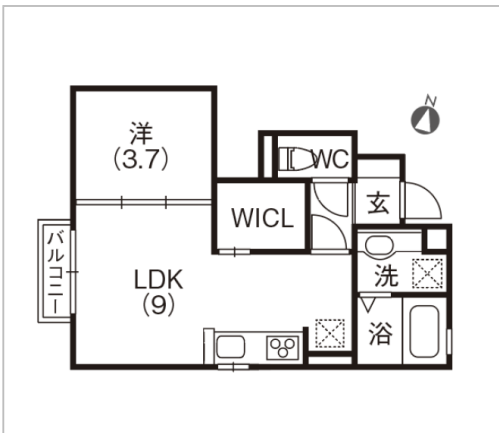

貸アパート

1LDK

福井市
日光1丁目

グレースフィアノ日光105

賃料

5万円

敷金 10万円

礼金 10万円

通学区
湊小学校
光陽中学校

光ネット料0円、CATV視聴料0円 オール電化、TVモニターホン ウォークインクローゼット、屋外物置付

管理番号	
所在地	福井市日光1丁目
建物名	グレースフィアノ日光105
取引態様	仲介
共益費	6000円
保険	金額 20000円/2年
構造	鉄骨造
詳細間取	
引渡/入居日	相談
駐車場	有 1
占有面積	33.04㎡ / 9.99坪
完成年月日	2019年3月
交通	電車:福井大学前西福井駅 徒歩10分
設備	BT別室,ウォシュレット,追焚機能,システムキッチン, 洗濯機置場,フローリング,洗髪洗面化粧台,エアコ ン,BS端子,CATV,外物置,バルコニー,オール電化
備考	

福井県知事免許(13)第571号

株式会社地蔵屋

TEL 0776-21-6201

FAX 0776-21-6202

URL <http://www.jizo.co.jp/>

Mail info@jizo.co.jp

営業 9:00~18:00

休 土・日曜日、祭日も営業(4月下旬~10月日曜日休み)

〒910-0026福井県福井市光陽2丁目2番41号

福井不動産