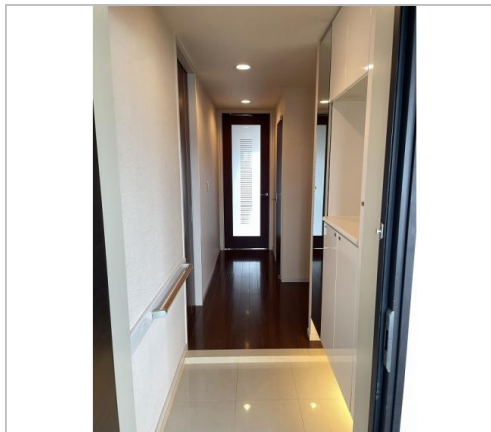

管理番号	
所在地	福井市中央1丁目
建物名	エリアス906
取引態様	仲介
共益費	込み
保険	金額 20000円/2年
構造	SRC
詳細間取	
引渡/入居日	相談
駐車場	有
占有面積	73.52㎡ / 22.23坪
完成年月日	2010年03月
交通	電車:JR福井駅 徒歩2分
設備	BT別室,ウォシュレット,追焚機能,システムキッチン,IHクッキングヒーター,給湯,洗濯機置場,フローリング,エレベーター,洗髪洗面化粧台,照明器具付き,宅配ボ... ※全てを表示できておりません。詳細は不動産ネット福井サイト内の物件ページ内にてご確認ください。
備考	