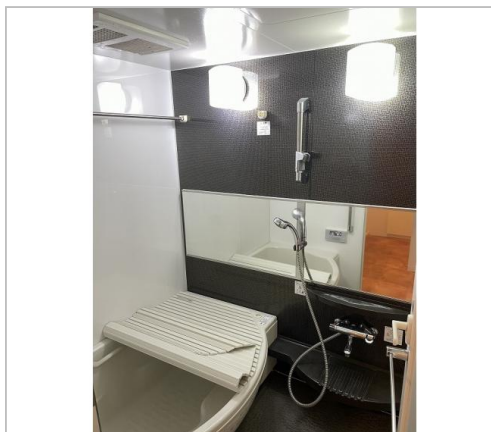

貸アパート

2LDK+M

福井市
中央1丁目
エリアス906

賃料

15万円

敷金 30万円
礼金 15万円

通学区
順化小学校
明道中学校

分譲賃貸マンション!! JR福井駅徒歩2分で生活も便利!