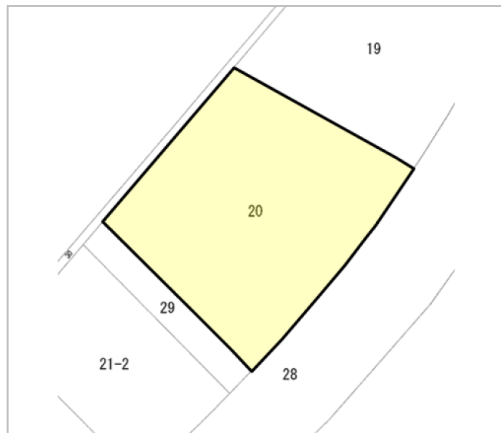

# 貸地

福井市  
菅谷町  
木村貸地

賃料  
13.5万円

土地面積: 895㎡ (270.73坪)

建て貸しは行っておりません。なお、原則として、建物の建築は不可です。短い期間の場合、ご相談ください。

管理番号	
所在地	福井市菅谷町
取引態様	仲介
手数料	要
貸地種別	一般定期
地目	畑
用途地域	1種中高
建ぺい率	60%
容積率	200%
最適用途	農地・資材置き場
都市計画法	市街化区域
引渡/入居日	相談
下水道	公共下水道
保証金権利金等	6ヶ月 総額81万円
貸地名	木村貸地
交通	
設備	
備考	