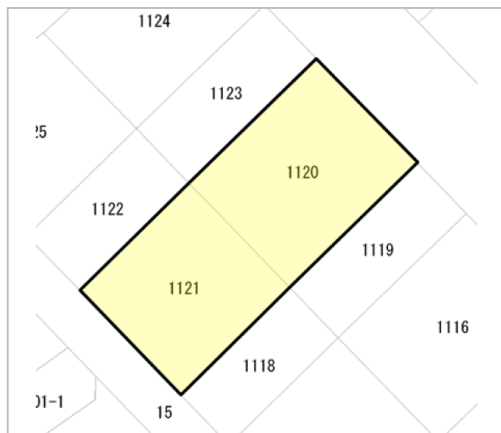

貸地

福井市
菅谷2丁目

賃料

6万円

土地面積:404㎡(122.21坪)

建て貸しのご相談は承っておりません。また、原則として、建物の建築は不可です。長期でない場合はご相談ください。

管理番号	
所在地	福井市菅谷2丁目
取引態様	仲介
手数料	要
貸地種別	一般定期
地目	畑
用途地域	1種住居
建ぺい率	60%
容積率	200%
最適用途	農地・資材置き場
都市計画法	市街化区域
引渡/入居日	相談
下水道	公共下水道
保証金権利金等	6ヶ月 総額36万円
貸地名	
交通	
設備	プロパンガス,上水道,下水道
備考	