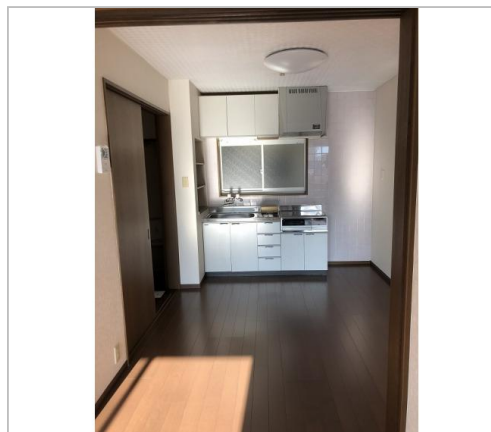

大型ショッピングセンター近くの閑静な住宅街。前面道路融雪付き♪

| | |
|--------|-----------------------------------------------------------------------------------------------------------------------------------------|
| 管理番号 | 80417 |
| 所在地 | 福井市寺前町 |
| 建物名 | シャンパーニュ中藤201 |
| 取引態様 | 仲介 |
| 共益費 | 込み |
| 保険 | 金額 18000円/2年 |
| 構造 | 木造 |
| 詳細間取 | |
| 引渡/入居日 | 相談 |
| 駐車場 | 有 |
| 占有面積 | 39.74㎡ / 12.02坪 |
| 完成年月日 | 1994年03月 |
| 交通 | バス:中藤小学校バス停 徒歩1分 |
| 設備 | BT別室,ウォシュレット,トイレ,シャワー,IHクッキングヒーター,給湯,洗濯機置場,洗面所,洗面台,照明器具付き,プロパンガス,エアコン,CATV,TVモニター... ※全てを表示できておりません。詳細は不動産ネット福井サイト内の物件ページ内にてご確認ください。 |
| 備考 | 退去時清掃料44,000円(税込) 家賃保証会社加入必須。 |