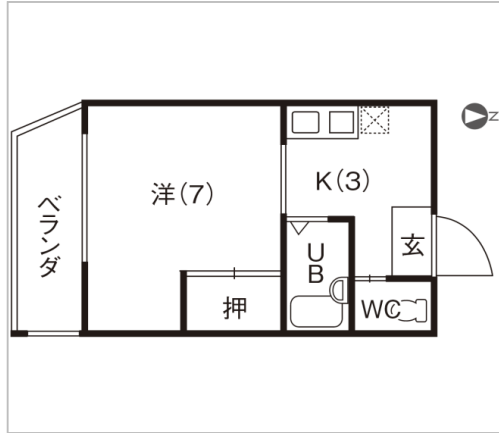

貸マンション

1K

福井市
学園1丁目
山丈コーポ

賃料
3.2万円

敷金 6.4万円
礼金 なし

通学区
湊小学校
光陽中学校

インターネット料0円!! CATV視聴料0円!! コンビニ・スーパー近く♪

管理番号	74893
所在地	福井市学園1丁目
建物名	山丈コーポ
取引態様	仲介
共益費	
保険	金額 20000円/2年
構造	RC
詳細間取	
引渡/入居日	相談
駐車場	1
占有面積	18.25㎡ / 5.52坪
完成年月日	1987年3月
交通	バス:湊新町バス停 徒歩4分
設備	BT別室,洗濯機置場,エアコン,BS端子,CATV,インターネット無料,バルコニー,南向き,礼金ゼロ
備考	※駐車/0.3~0.5万円(1台) ※水道料3,000円/月(定額)