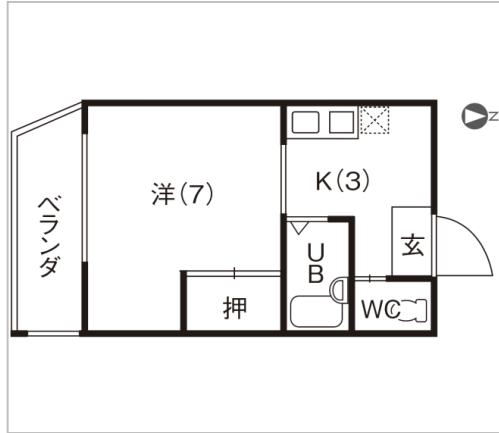

貸マンション

1K

福井市  
学園1丁目  
山丈コーポ

賃料  
3.2万円

敷金 6.4万円  
礼金 なし

通学区  
湊小学校  
光陽中学校

インターネット料0円!! CATV視聴料0円!! コンビニ・スーパー近く♪

|        |  |
|--------|--|
| 管理番号   | 74893  |
| 所在地    | 福井市学園1丁目   |
| 建物名    | 山丈コーポ  |
| 取引態様   | 仲介   |
| 共益費    |  |
| 保険     | 金額 20000円/2年                                       |
| 構造     | RC   |
| 詳細間取   |  |
| 引渡/入居日 | 相談   |
| 駐車場    | 1  |
| 占有面積   | 18.25㎡ / 5.52坪                                     |
| 完成年月日  | 1987年3月  |
| 交通     | バス:湊新町バス停 徒歩4分                                     |
| 設備     | BT別室,洗濯機置場,エアコン,BS端子,CATV,インターネット無料,バルコニー,南向き,礼金ゼロ |
| 備考     | ※駐車/0.3~0.5万円(1台)<br>※水道料3,000円/月(定額)              |