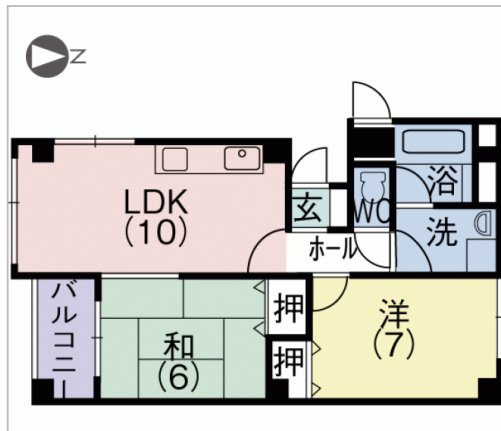

エルパ、中藤小学校近く! 前面道路に融雪設備あり。CATV無料物件。 駐車場1台無料です。

管理番号	69614
所在地	福井市寺前町
建物名	グレートシャンパーニュ102
取引態様	仲介
共益費	込み
保険	金額 18000円/2年
構造	鉄骨造
詳細間取	
引渡/入居日	即可
駐車場	有
占有面積	57.13㎡ / 17.28坪
完成年月日	1998年03月
交通	バス:寺前バス停 徒歩2分
設備	BT別室,ウォシュレット,IHクッキングヒーター,給湯,洗濯機置場,洗面所,洗面台,照明器具付き,プロパンガス,エアコン,CATV,TVモニタ付きインターホン,... ※全てを表示できておりません。詳細は不動産ネット福井サイト内の物件ページ内にてご確認ください。
備考	退去時清掃料55,000円(税込)。 賃貸保証会社加入要。