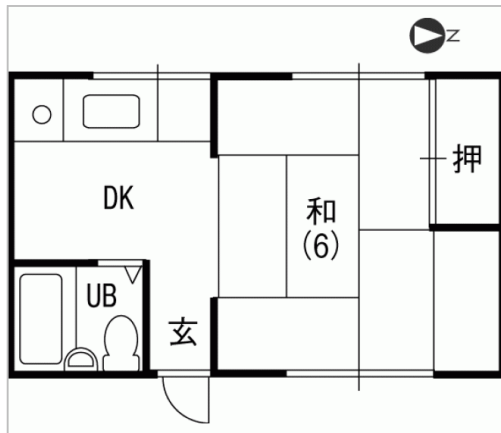

貸アパート

1K

福井市
学園2丁目
プリームハウスY

賃料
2.3万円

敷金 6万円
礼金 なし

通学区
湊小学校
光陽中学校

光インターネット料込 ※スーパー近く

管理番号	67929
所在地	福井市学園2丁目
建物名	プリームハウスY
取引態様	仲介
共益費	込み
保険	金額 20000円/2年
構造	鉄骨造
詳細間取	
引渡/入居日	相談
駐車場	有 1
占有面積	20.10㎡ / 6.08坪
完成年月日	1987年09月
交通	バス:社会福祉センターバス停 徒歩2分
設備	洗濯機置場,エアコン,CATV,インターネット無料,礼金ゼロ