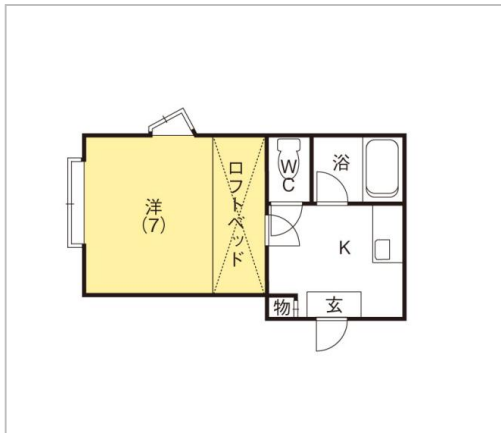

管理番号	66060
所在地	福井市光陽1丁目
建物名	光陽コーポ
取引態様	代理
共益費	込み
保険	有
構造	木造
詳細間取	
引渡/入居日	相談
駐車場	有 1
占有面積	19.88㎡ / 6.01坪
完成年月日	1992年03月
交通	
設備	BT別室,洗濯機置場,フローリング,ロフト,エアコン,CATV,礼金ゼロ
備考	CATV料・光インターネット料込!南向きの角部屋です!

福井県知事免許(7)第1124号