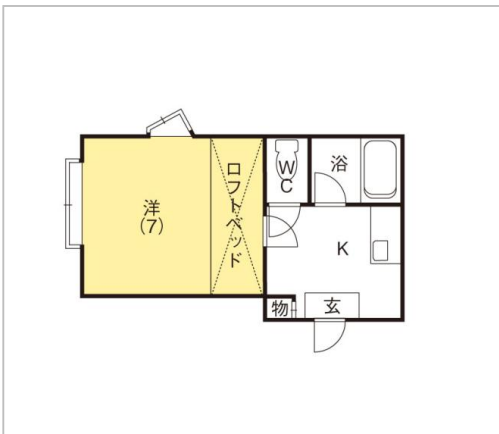

貸アパート

1K

福井市
光陽1丁目
光陽コーポ

賃料
2.5万円

敷金 2.5万円
礼金 2.5万円

CATV料・光インターネット料込!南向きの角部屋です!

管理番号	66060
所在地	福井市光陽1丁目
建物名	光陽コーポ
取引態様	代理
共益費	込み
保険	有
構造	木造
詳細間取	
引渡/入居日	相談
駐車場	有 1
占有面積	19.88㎡ / 6.01坪
完成年月日	1992年03月
交通	
設備	BT別室,洗濯機置場,フローリング,ロフト,エアコン,CATV,礼金ゼロ
備考	CATV料・光インターネット料込!南向きの角部屋です!