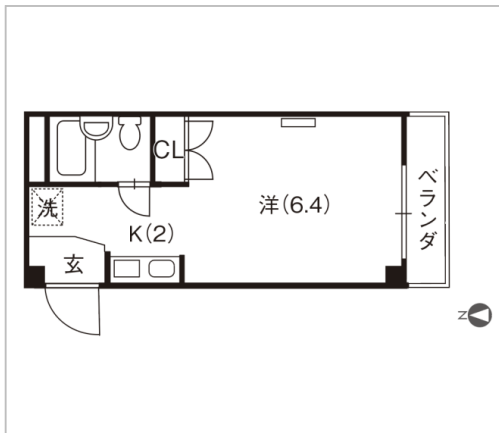

管理番号	64743
所在地	福井市花月5丁目
建物名	パセオ花月
取引態様	仲介
共益費	込み
保険	金額 20000円/2年
構造	鉄骨造
詳細間取	
引渡/入居日	相談
駐車場	有 1
占有面積	19.50㎡ / 5.89坪
完成年月日	1990年03月
交通	バス:湊新町バス停 徒歩3分
設備	洗濯機置場,フローリング,プロパンガス,エアコン,CA TV,インターネット無料,バルコニー,南向き,礼金ゼロ