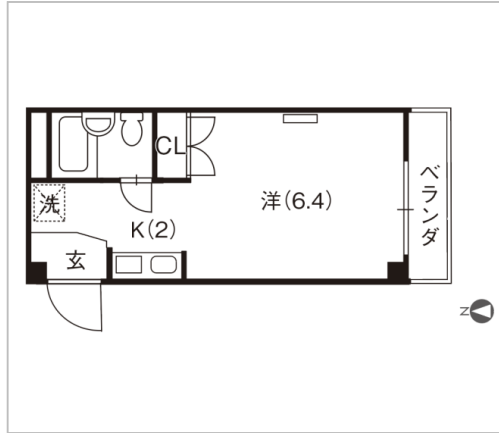

管理番号	64743
所在地	福井市花月5丁目
建物名	パセオ花月
取引態様	仲介
共益費	込み
保険	金額 20000円/2年
構造	鉄骨造
詳細間取	
引渡/入居日	相談
駐車場	有 1
占有面積	19.50㎡ / 5.89坪
完成年月日	1990年03月
交通	バス:湊新町バス停 徒歩3分
設備	洗濯機置場,フローリング,エアコン,CATV,インターネット無料,バルコニー,南向き,礼金ゼロ

備考