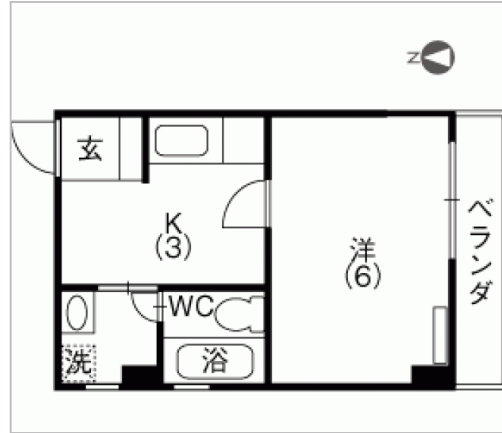

管理番号	60680
所在地	福井市桃園1丁目
建物名	ニシグチ桃園ビル
取引態様	貸主
共益費	
保険	金額 20000円/2年
構造	RC
詳細間取	
引渡/入居日	相談
駐車場	有 1
占有面積	21.84㎡ / 6.6坪
完成年月日	1983年10月
交通	バス:有楽町本町バス停 徒歩1分
設備	洗濯機置場,フローリング,洗髪洗面化粧台,都市ガス,エアコン,CATV,インターネット無料,バルコニー,南向き,仲介手数料ゼロ
備考	水道料3,000円/月(定額) 家電3点付☆都市ガス