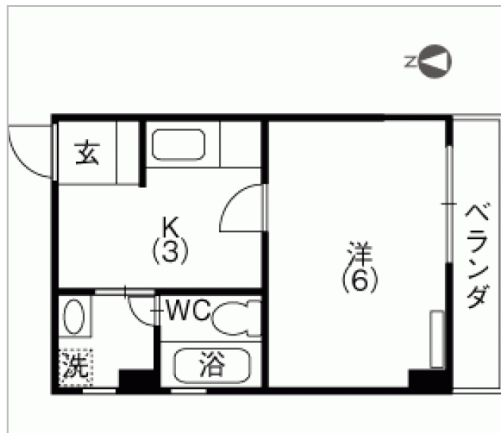

管理番号	60680
所在地	福井市桃園1丁目
建物名	ニシグチ桃園ビル
取引態様	貸主
共益費	
保険	金額 20000円/2年
構造	RC
詳細間取	
引渡/入居日	相談
駐車場	有 1
占有面積	21.84㎡ / 6.6坪
完成年月日	1983年10月
交通	バス:有楽町本町バス停 徒歩1分
設備	洗濯機置場,フローリング,洗髪洗面化粧台,都市ガス,エアコン,CATV,インターネット無料,バルコニー,南向き,仲介手数料ゼロ
備考	水道料3,000円/月(定額)