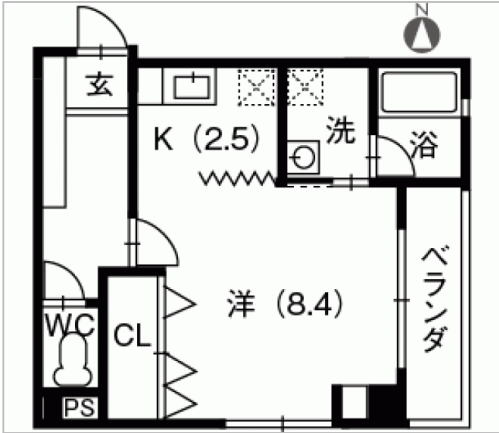

貸マンション

1K

福井市
文京2丁目
ヴィッセル文京

賃料
4.5万円

敷金 **9万円**
礼金 **4.5万円**

通学区
春山小学校
明道中学校

光ネット料0円、CATV視聴料0円 洗面脱衣所、温水洗浄便座 広いクローゼットで収納充実

管理番号	60676
所在地	福井市文京2丁目
建物名	ヴィッセル文京
取引態様	仲介
共益費	4000円
保険	金額 20000円/2年
構造	RC
詳細間取	
引渡/入居日	相談
駐車場	有 1
占有面積	32.75㎡ / 9.9坪
完成年月日	1997年
交通	バス:市立図書館前バス停 徒歩1分
設備	BT別室,ウォシュレット,洗濯機置場,フローリング,洗髪洗面化粧台,エアコン,CATV,バルコニー